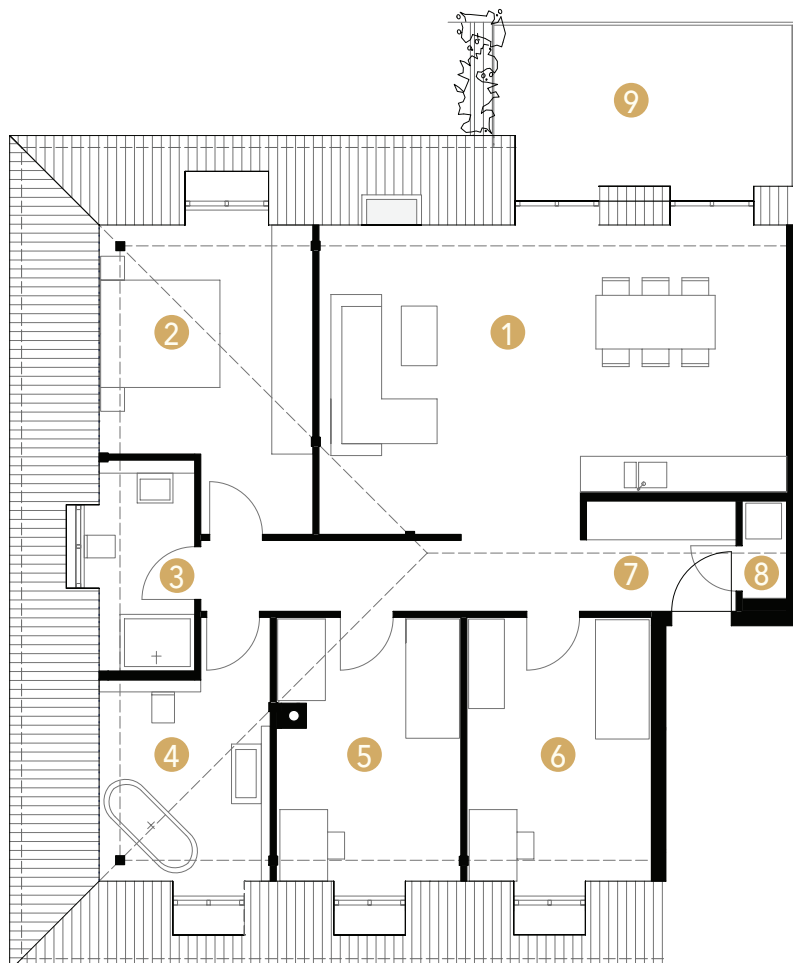

# Wohnung 11

## DACHGESCHOSS

1	Wohnen / Essen / Kochen	39,04 m <sup>2</sup>
2	Schlafen	16,53 m <sup>2</sup>
3	D-Bad	5,84 m <sup>2</sup>
4	Bad	10,81 m <sup>2</sup>
5	Zimmer 2	13,98 m <sup>2</sup>
6	Zimmer 1	13,92 m <sup>2</sup>
7	Flur	12,36 m <sup>2</sup>
8	HWR	1,20 m <sup>2</sup>
9	Terrasse (13,45 m <sup>2</sup> x 1/2)	6,73 m <sup>2</sup>
<b>Gesamt</b>		<b>120,41 m<sup>2</sup></b>

Hauseingang

Gartenansicht