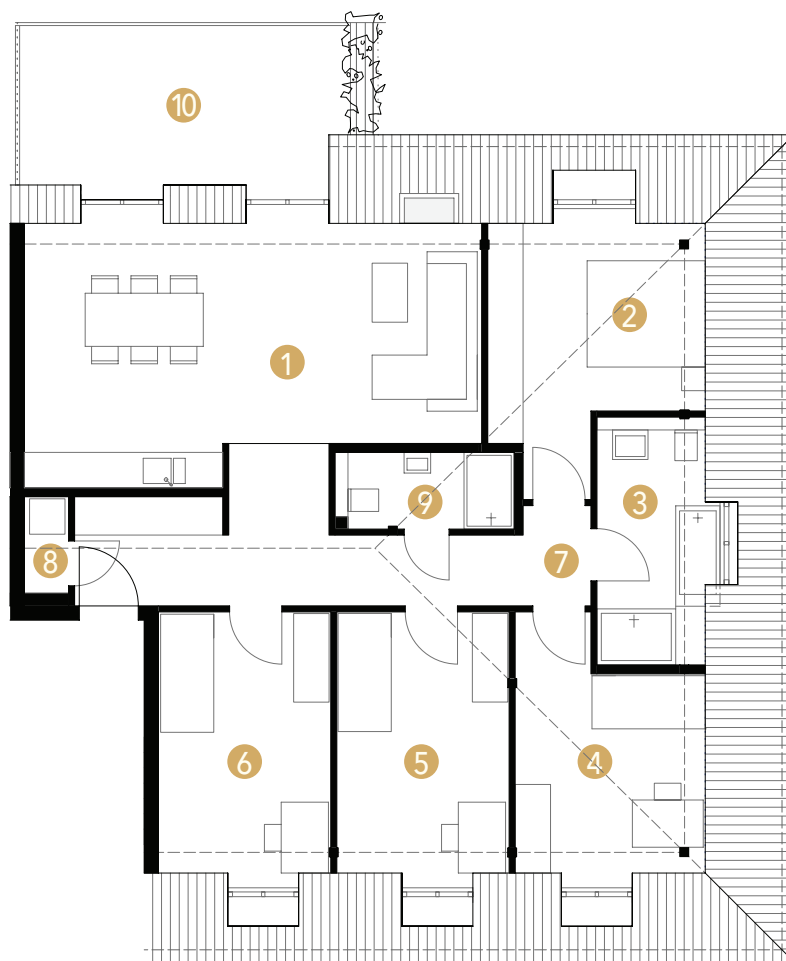

Wohnung 10

DACHGESCHOSS

1	Wohnen / Essen / Kochen	32,02 m ²
2	Schlafen	14,09 m ²
3	Bad	7,85 m ²
4	Zimmer 3	12,48 m ²
5	Zimmer 2	13,20 m ²
6	Zimmer 1	13,15 m ²
7	Flur	15,43 m ²
8	HWR	1,20 m ²
9	D-Bad	3,77 m ²
10	Terrasse (14,23 m ² x 1/2)	7,12 m ²
Gesamt		120,31 m²

Hauseingang

Gartenansicht