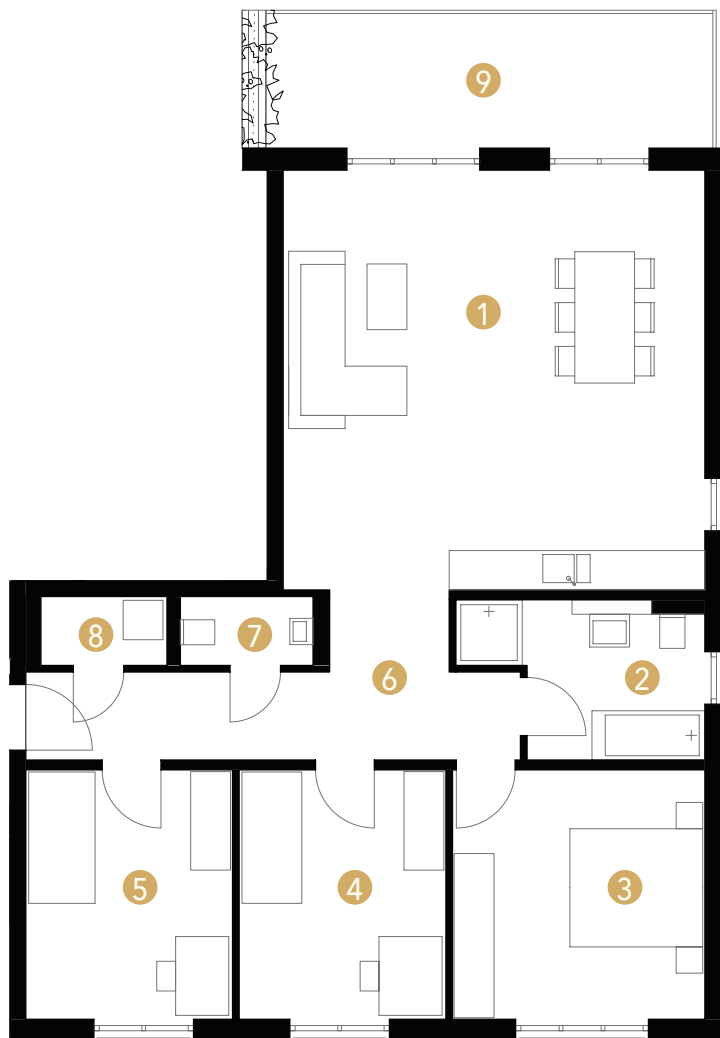

Wohnungen 4 und 7

1. UND 2. OBERGESCHOSS

1	Wohnen / Essen / Kochen	40,31 m ²
2	Bad	7,21 m ²
3	Schlafen	14,51 m ²
4	Zimmer 1	11,93 m ²
5	Zimmer 2	11,87 m ²
6	Flur	12,49 m ²
7	WC	2,00 m ²
8	HWR	1,91 m ²
9	Terrasse (13,78 m ² x 1/2)	6,89 m ²
Gesamt		109,12 m²

Hauseingang

Gartenansicht