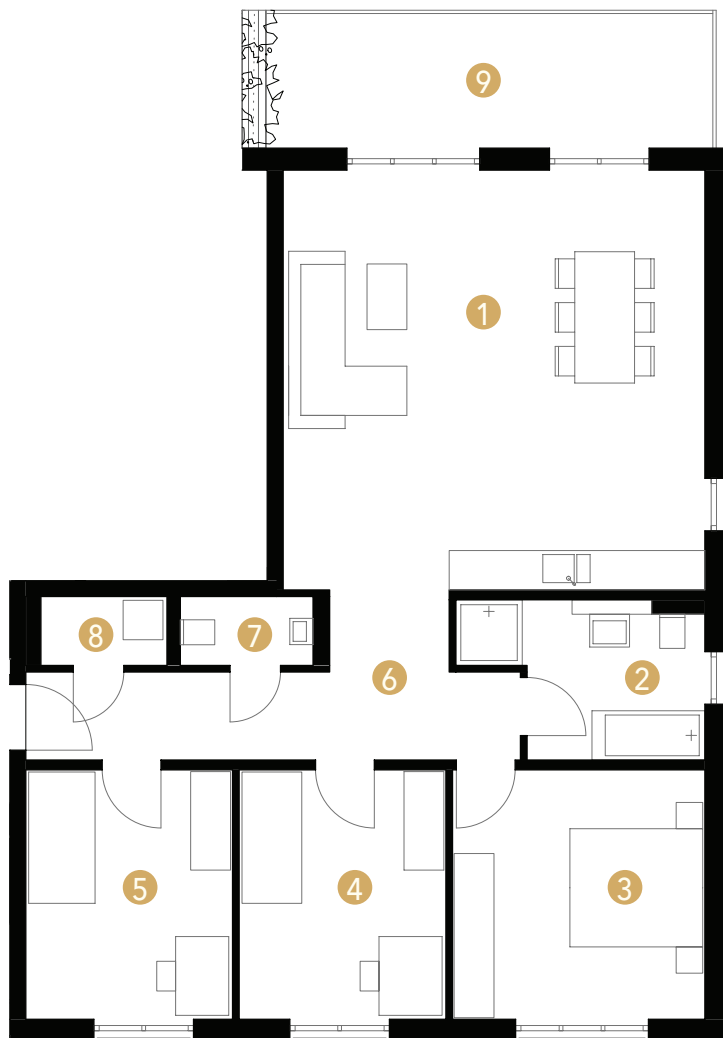

Wohnungen 4 und 7

1. UND 2. OBERGESCHOSS

1	Wohnen / Essen / Kochen	40,31 m ²
2	Bad	7,21 m ²
3	Schlafen	14,51 m ²
4	Zimmer 1	11,93 m ²
5	Zimmer 2	11,87 m ²
6	Flur	12,49 m ²
7	WC	2,00 m ²
8	HWR	1,91 m ²
9	Terrasse (13,78 m ² x 1/2)	6,89 m ²
Gesamt		109,12 m²

Hauseingang

Gartenansicht