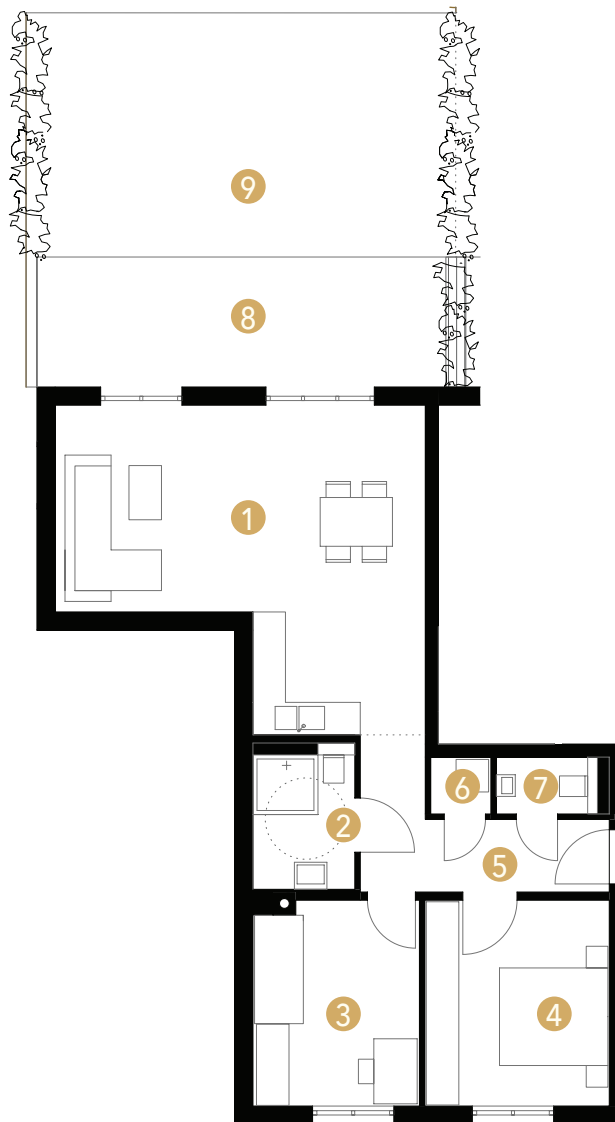

Wohnung 3

ERDGESCHOSS

1	Wohnen / Essen / Kochen	32,92 m ²
2	Bad	4,87 m ²
3	Zimmer 1	11,57 m ²
4	Schlafen	12,82 m ²
5	Flur	7,84 m ²
6	HWR	1,15 m ²
7	WC	1,84 m ²
8	Terrasse (18,10 m ² x 1/2)	9,05 m ²
Gesamt		82,06 m²
9	Gartenfläche	36,20 m ²

Hauseingang

Gartenansicht