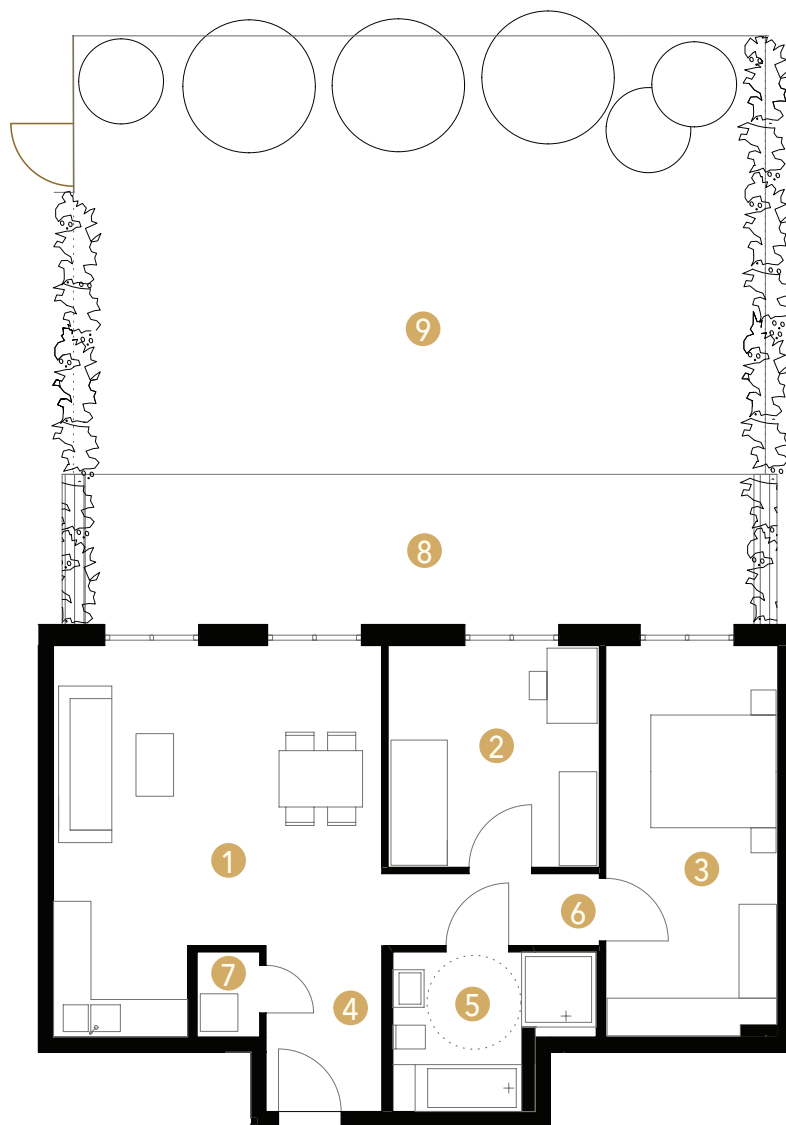

# Wohnung 2

## ERDGESCHOSS

1	Wohnen / Essen / Kochen	28,07 m <sup>2</sup>
2	Zimmer 1	11,91 m <sup>2</sup>
3	Schlafen	16,97 m <sup>2</sup>
4	Flur	4,00 m <sup>2</sup>
5	Bad	6,84 m <sup>2</sup>
6	Flur	4,84 m <sup>2</sup>
7	HWR	1,35 m <sup>2</sup>
8	Terrasse (25,60 m <sup>2</sup> x 1/2)	12,80 m <sup>2</sup>
<b>Gesamt</b>		<b>86,78 m<sup>2</sup></b>
9	Gartenfläche	77,38 m <sup>2</sup>

Hauseingang

Gartenansicht