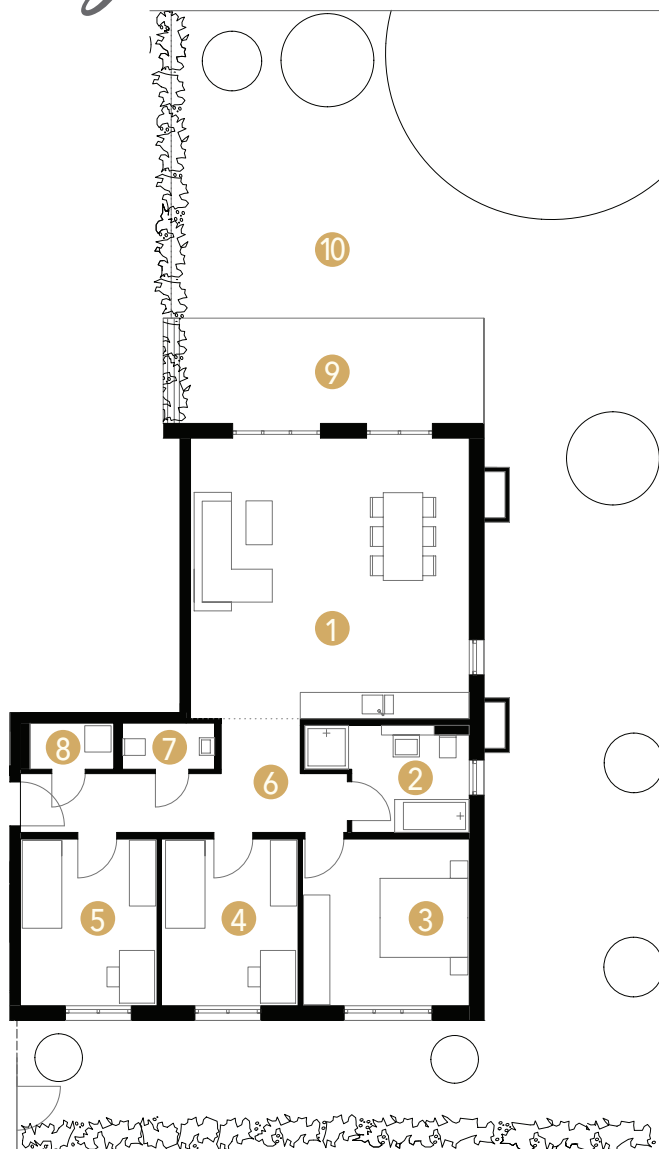

Wohnung 1

ERDGESCHOSS

1	Wohnen / Essen / Kochen	40,31 m ²
2	Bad	7,32 m ²
3	Schlafen	14,32 m ²
4	Zimmer 1	11,78 m ²
5	Zimmer 2	11,72 m ²
6	Flur	12,21 m ²
7	WC	1,94 m ²
8	HWR	2,11 m ²
9	Terrasse (16,65 m ² x 1/2)	8,33 m ²
Gesamt		110,04 m²
10	Gartenfläche	187,95 m ²

Hauseingang

Gartenansicht